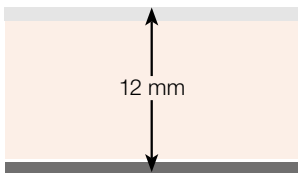

SLOŽENÍ LAMINÁTOVÉ PODLAHY