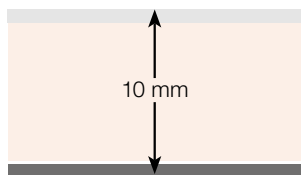

SLOŽENÍ LAMINÁTOVÉ PODLAHY