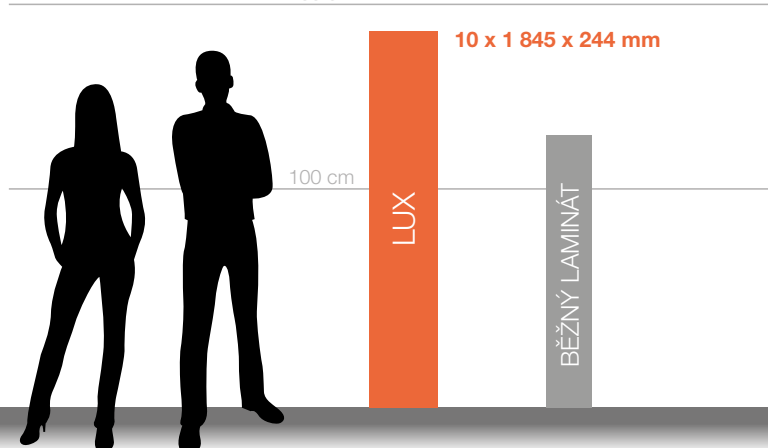

200 cm

Laminátové plovoucí podlahy Chalet

Tak přirozené podlahy jako příroda sama

> Vysokozátěžová laminátová plovoucí podlaha **Chalet** představuje absolutní vrchol v produkci laminátových podlah.

	Technické informace
Rozměr	12 x 1 845 x 188 mm
Třída zátěže	33 dle EN - 13329
Odolnost proti oděru	AC5
Spoj	Clic
Balení	balík: 4 ks = 1,3874 m ² paleta: 56 bal. = 77,69 m ²
V spára	V4