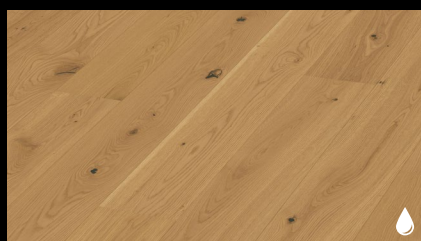

Dřevo skladem pro podlahové topení.

Vysoká odolnost.
Skvělá cena.

MeisterParkett. sopo

SOPO – Cenově zvýhodněné třívrstvé dřevěné krytiny na HDF ve více formátech skladem.

SKLADEM

Dub variant 8779 | kartáčování | matný lak
SKLADEM Akční cena **799 Kč/m²**
| selské prkno | podélná V-spára

SoPo jsou krytiny vyjimečně odolné proti tlaku a průrazu. Jedná se o sérii tří cenově mimořádně zvýhodněných třívrstvých krytin na HDF ve více formátech. Nízké hlučnosti a tepelného odporu je dosaženo použitím vysoce hutných nosných desek, což znamená méně vibrací, lepší plošné zatížení a méně hluku (tichá podlaha). Dva dekory v matném laku, jeden dekor v přírodním oleji.