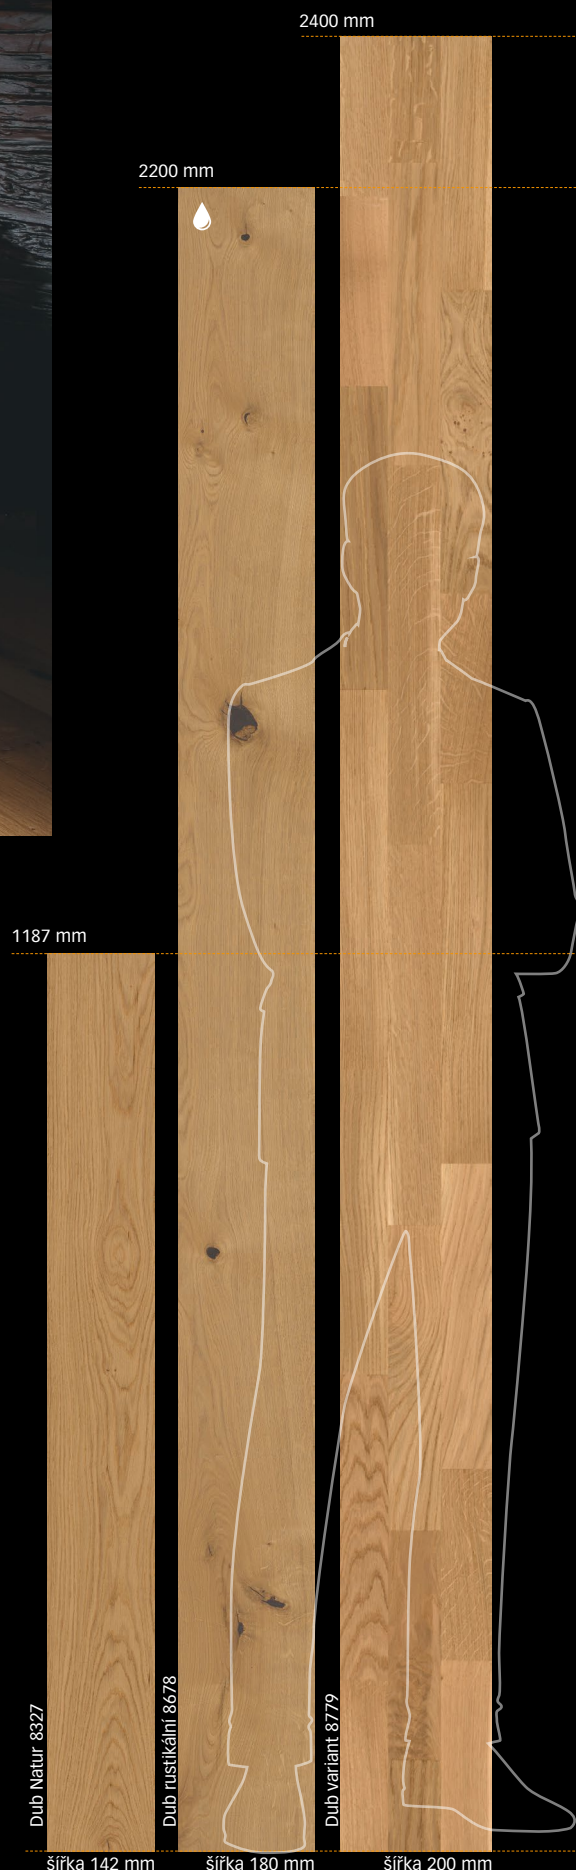

SoPo jsou krytiny vyjimečně odolné proti tlaku a průrazu. Jedná se o sérii tří cenově mimořádně zvýhodněných třívrstvých krytin na HDF ve více formátech. Nízké hlučnosti a tepelného odporu je dosaženo použitím vysoce hutných nosných desek, což znamená méně vibrací, lepší plošné zatížení a méně hluku (tichá podlaha). Dva dekory v matném laku, jeden dekor v přírodním oleji.

Dub Natur 8327 | kartáčování | matný lak
1-lamela (štíhlé prkno) | celooobvodová V-spára
Rozměry: 1187x142 mm | Tloušťka: 13 mm
m² v balení: 6 lamel = 1,01 m²

Dub rustikální 8678 | kartáčování | přírodní olej
1-lamela (selské prkno) | podélná V-spára
Rozměry: 2200x180 mm | Tloušťka: 13 mm
m² v balení: 4 lamely = 1,58 m²

Dub variant 8779 | kartáčování | matný lak
3-lamela (parketový vzor) | bezspárová optika
Rozměry: 2400x200 mm | Tloušťka: 13 mm
m² v balení: 4 lamely = 1,92 m²

Zámkové spoje: Mastercllic Plus

MEISTER záruka* 35 let při použití v obytných prostorech

 = přírodní olej

Uvedené ceny za m² jsou bez DPH.

*Záruku podle záručních podmínek MeisterWerke naleznete na www.meister-podlahy.cz

Dub Natur 8327

Dub rustikální 8678

Dub variant 8779

šířka 142 mm

šířka 180 mm